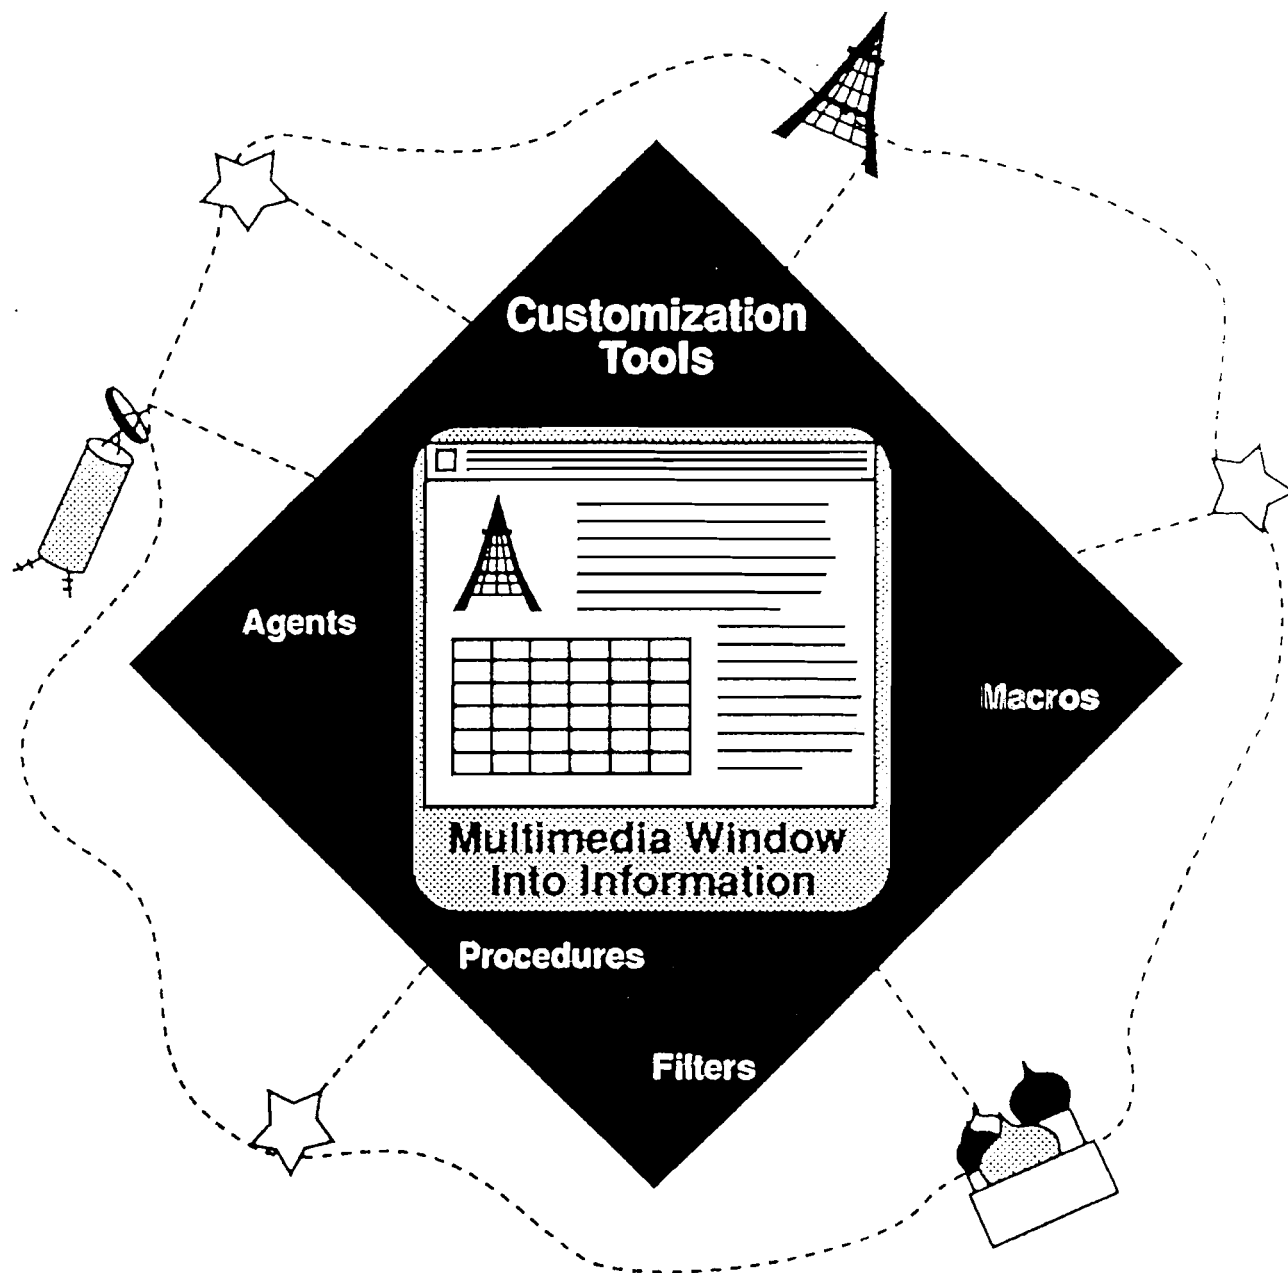

Tomorrow's Office: Global Data Access