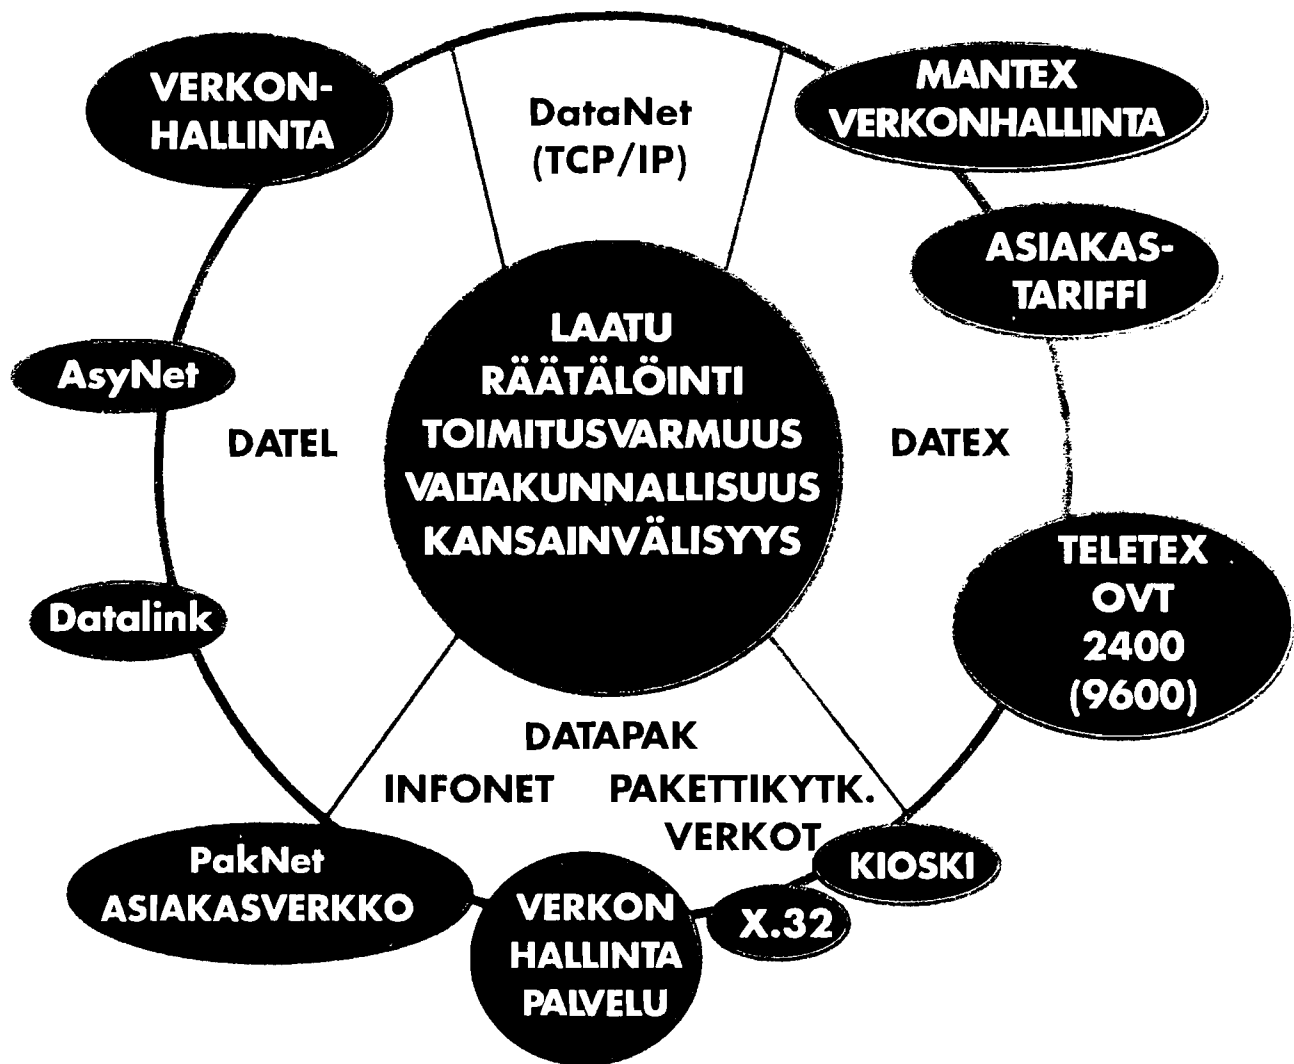

PAIKALLINEN

VALTAKUNNALLINEN

EUROOPPA

MAAILMANLAAJUINEN

DATAVERKKOPALVELUIDEN TUOTEKUVA

**VUOSITTAIN 2...4 UUTTA TUOTETTA
TAI OLEELLISTA LAAJENNUSTA
PALVELUTARJONNASSA**

KYTKENTÄISTEN DATAVERKKOPALVELUIDEN HALLITTU AVOIMUUS

LÄHTÖKOHTANA:

JOKO

**AVOIN TIETOLIIKENNEVERKKO,
JOTA LISÄPALVELUILLA RAJATAAN
SISÄISEEN KÄYTTÖÖN**

TAI

**SULJETTU ASIAKASVERKKO, JOTA
LISÄPALVELUILLA AVATAAN HAL-
LITUSTI ULKOISEN TIETOLIIKEN-
TEEN TARPEISIIN**